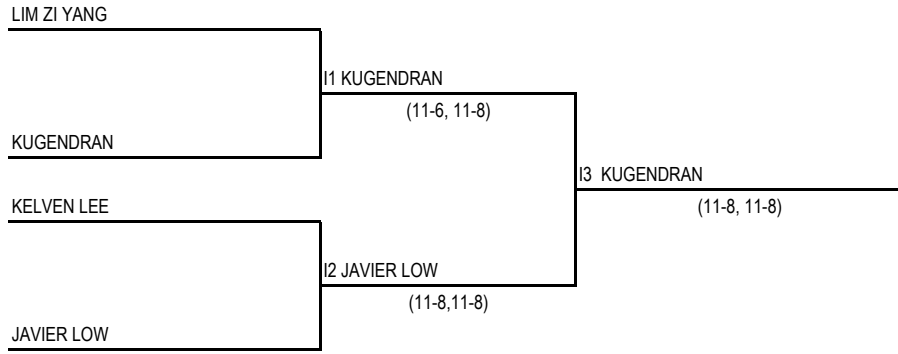

PLATE PEREMPUAN 12 TAHUN (H)

2.30 PETANG	3.30 PTG	8.00 PAGI
15.2.2017	15.2.2017	16.2.2017
RABU	RABU	KHAMIS

ALEXA CHAN

**KEJOHANAN SKUASY MSSPP
13-16 FEBUARI 2017**

PLATE LELAKI 15 TAHUN (I)

2.30 PETANG	3.30 PTG	8.00 PAGI
15.2.2017	15.2.2017	16.2.2017
RABU	RABU	KHAMIS

**KEJOHANAN SKUASY MSSPP
13-16 FEBUARI 2017**

PLATE PEREMPUAN 15 TAHUN (J)

3.00 PETANG	4.00 PTG	8.30 PAGI
15.2.2017	15.2.2017	16.2.2017
RABU	RABU	KHAMIS

**KEJOHANAN SKUASY MSSPP
13-16 FEBUARI 2017**

PLATE LELAKI 18 TAHUN (K)