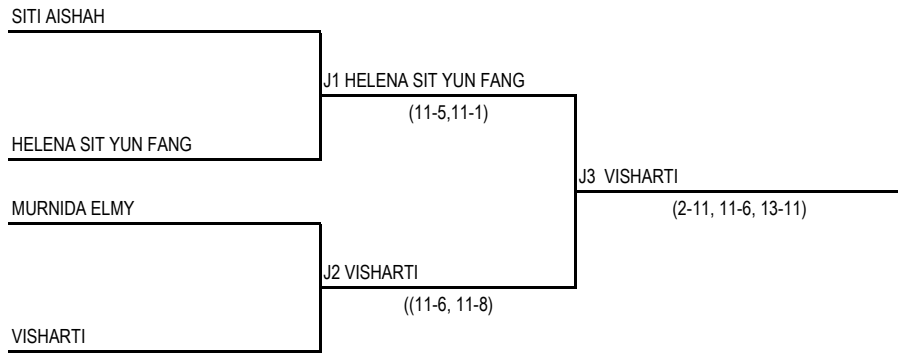

PLATE PEREMPUAN 12 TAHUN (H)

2.30 PETANG	3.30 PTG	8.00 PAGI
15.2.2017	15.2.2017	16.2.2017
RABU	RABU	KHAMIS

ALEXA CHAN

**KEJOHANAN SKUASY MSSPP
13-16 FEBUARI 2017**

PLATE LELAKI 15 TAHUN (I)

2.30 PETANG	3.30 PTG	8.00 PAGI
15.2.2017	15.2.2017	16.2.2017
RABU	RABU	KHAMIS

**KEJOHANAN SKUASY MSSPP
13-16 FEBUARI 2017**

PLATE PEREMPUAN 15 TAHUN (J)

3.00 PETANG	4.00 PTG	8.30 PAGI
15.2.2017	15.2.2017	16.2.2017
RABU	RABU	KHAMIS

**KEJOHANAN SKUASY MSSPP
13-16 FEBUARI 2017**

PLATE LELAKI 18 TAHUN (K)