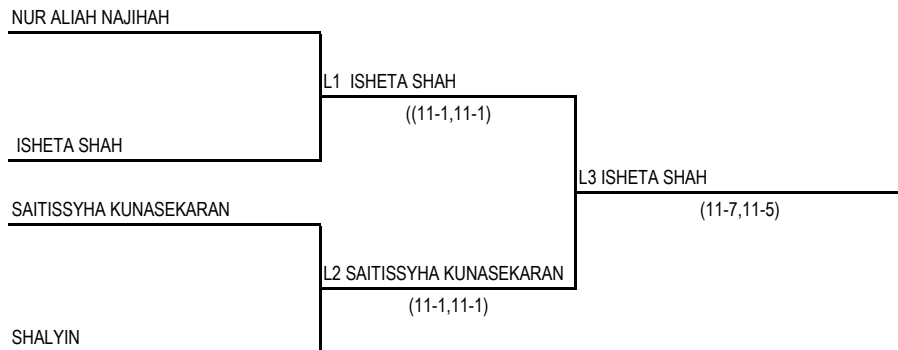

**KEJOHANAN SKUASY MSSPP
13-16 FEBUARI 2017**

PLATE PEREMPUAN 15 TAHUN (J)

3.00 PETANG	4.00 PTG	8.30 PAGI
15.2.2017	15.2.2017	16.2.2017
RABU	RABU	KHAMIS

**KEJOHANAN SKUASY MSSPP
13-16 FEBUARI 2017**

PLATE LELAKI 18 TAHUN (K)

3.00 PETANG	4.00 PTG	8.30 PAGI
15.2.2017	15.2.2017	16.2.2017
RABU	RABU	KHAMIS

**KEJOHANAN SKUASY MSSPP
13-16 FEBUARI 2017**

PLATE PEREMPUAN 18 TAHUN (L)

3.00 PETANG	4.00 PTG	8.30 PAGI
15.2.2017	15.2.2017	16.2.2017
RABU	RABU	KHAMIS