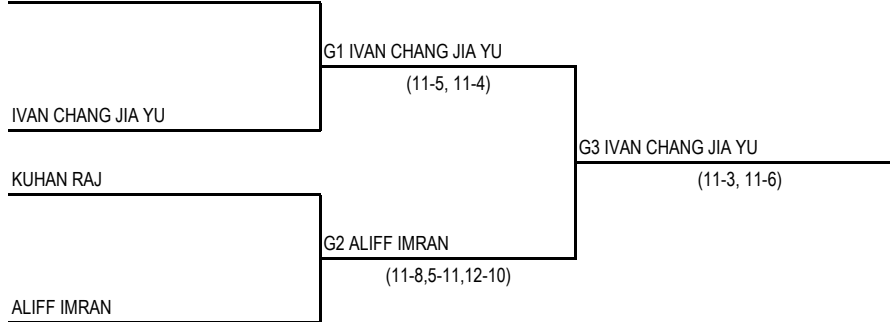

**KEJOHANAN SKUASY MSSPP
13-16 FEBUARI 2017**

PLATE LELAKI 12 TAHUN (G)

2.30 PETANG	3.30 PTG	8.00 PAGI
15.2.2017	15.2.2017	16.2.2017
RABU	RABU	KHAMIS

SAATINDRA

**KEJOHANAN SKUASY MSSPP
13-16 FEBUARI 2017**