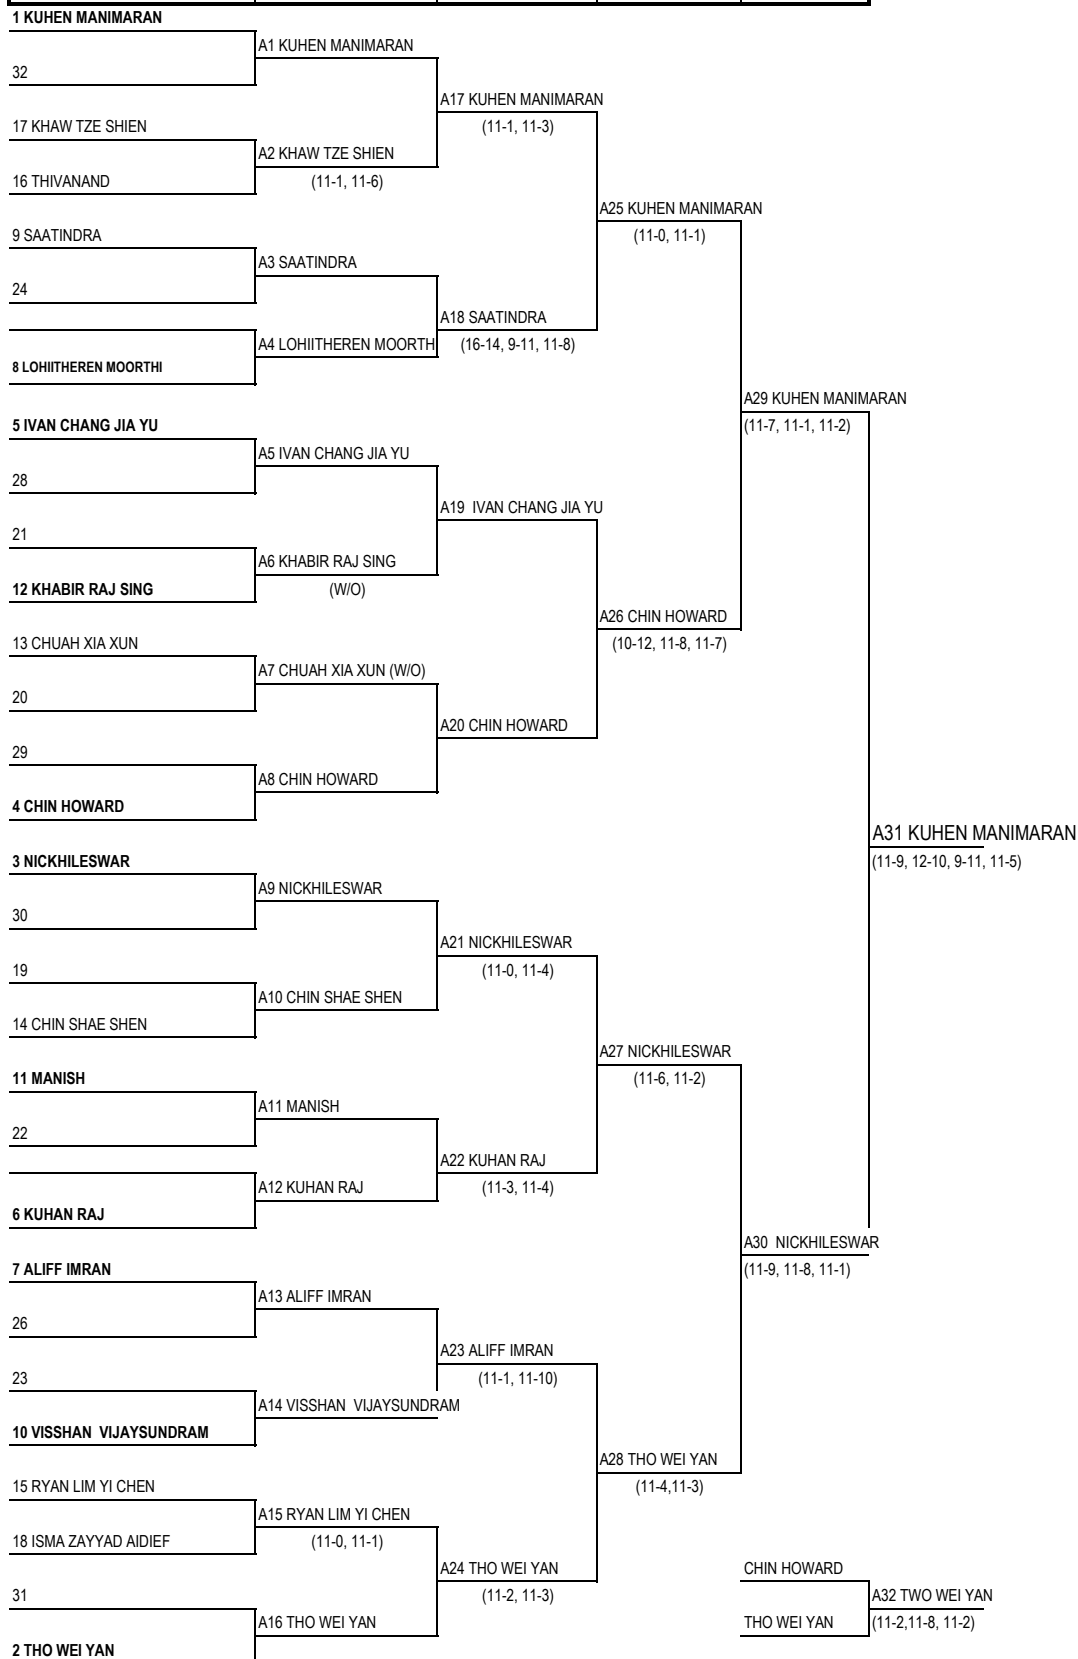

L12 A
KEJOHANAN SKUASY MSSPP
13- 16 FEBRUARI 2017
LELAKI 12 TAHUN

8.00 PG	8.00 PG	8.00 PG	10.00 PG	8.00 PG
13.2.2017	13.2.2017	14.2.2017	15.2.2017	16.2.2017
ISNIN	ISNIN	SELASA	RABU	KHAMIS