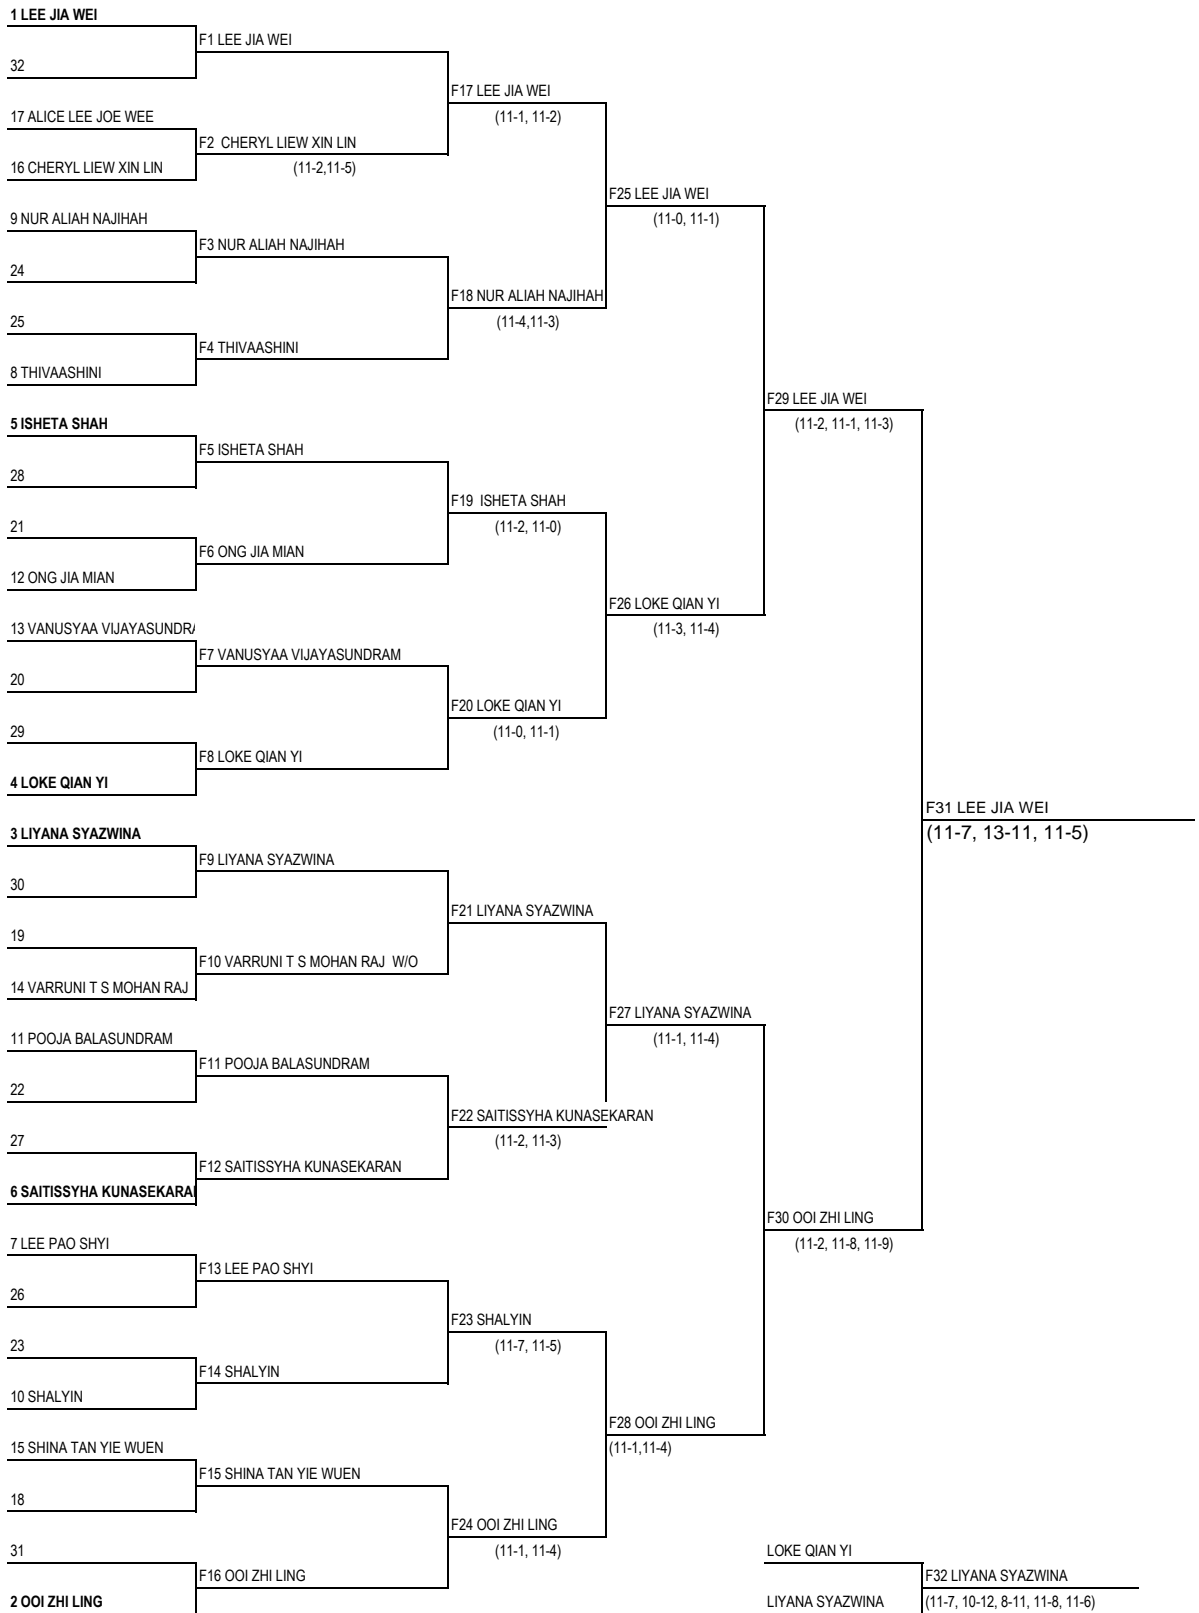

KEJOHANAN SKUASY MSSPP
13 - 16 FEB 2017
PEREMPUAN 18 TAHUN

8.00 PG	8.00 PG	8.00 PG	10.00 PG	8.00 PG
13.2.2017	13.2.2017	14.2.2017	15.2.2017	16.2.2017
ISNIN	ISNIN	SELASA	RABU	KHAMIS