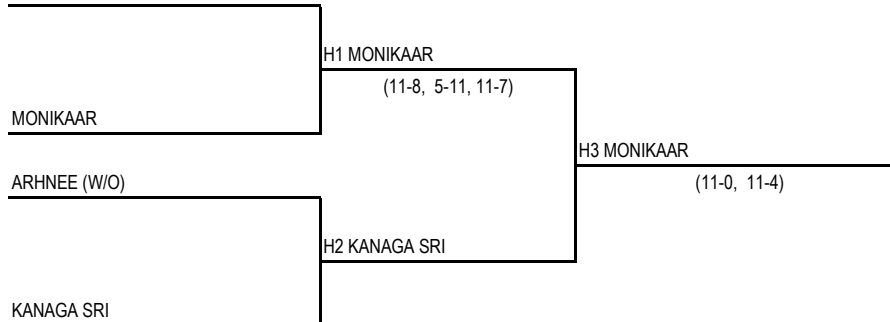

**KEJOHANAN SKUASY MSSPP
13-16 FEBUARI 2017**

PLATE PEREMPUAN 12 TAHUN (H)

2.30 PETANG	3.30 PTG	8.00 PAGI
15.2.2017	15.2.2017	16.2.2017
RABU	RABU	KHAMIS

ALEXA CHAN