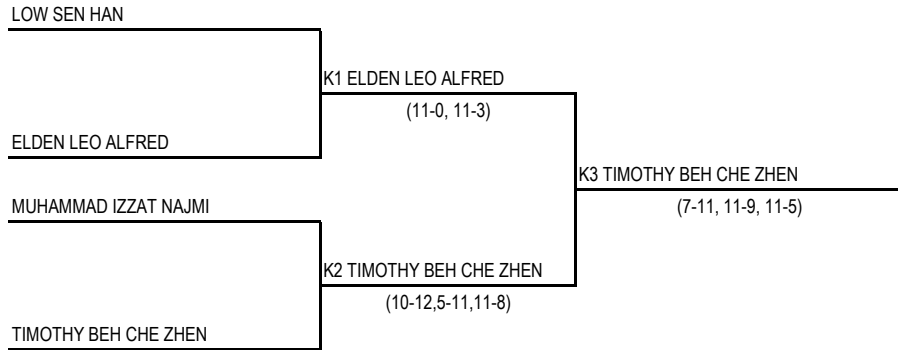

**KEJOHANAN SKUASY MSSPP
13-16 FEBUARI 2017**

PLATE PEREMPUAN 15 TAHUN (J)

3.00 PETANG	4.00 PTG	8.30 PAGI
15.2.2017	15.2.2017	16.2.2017
RABU	RABU	KHAMIS

**KEJOHANAN SKUASY MSSPP
13-16 FEBUARI 2017**

PLATE LELAKI 18 TAHUN (K)

3.00 PETANG	4.00 PTG	8.30 PAGI
15.2.2017	15.2.2017	16.2.2017
RABU	RABU	KHAMIS

**KEJOHANAN SKUASY MSSPP
13-16 FEBUARI 2017**

PLATE PEREMPUAN 18 TAHUN (L)

3.00 PETANG	4.00 PTG	8.30 PAGI
15.2.2017	15.2.2017	16.2.2017
RABU	RABU	KHAMIS