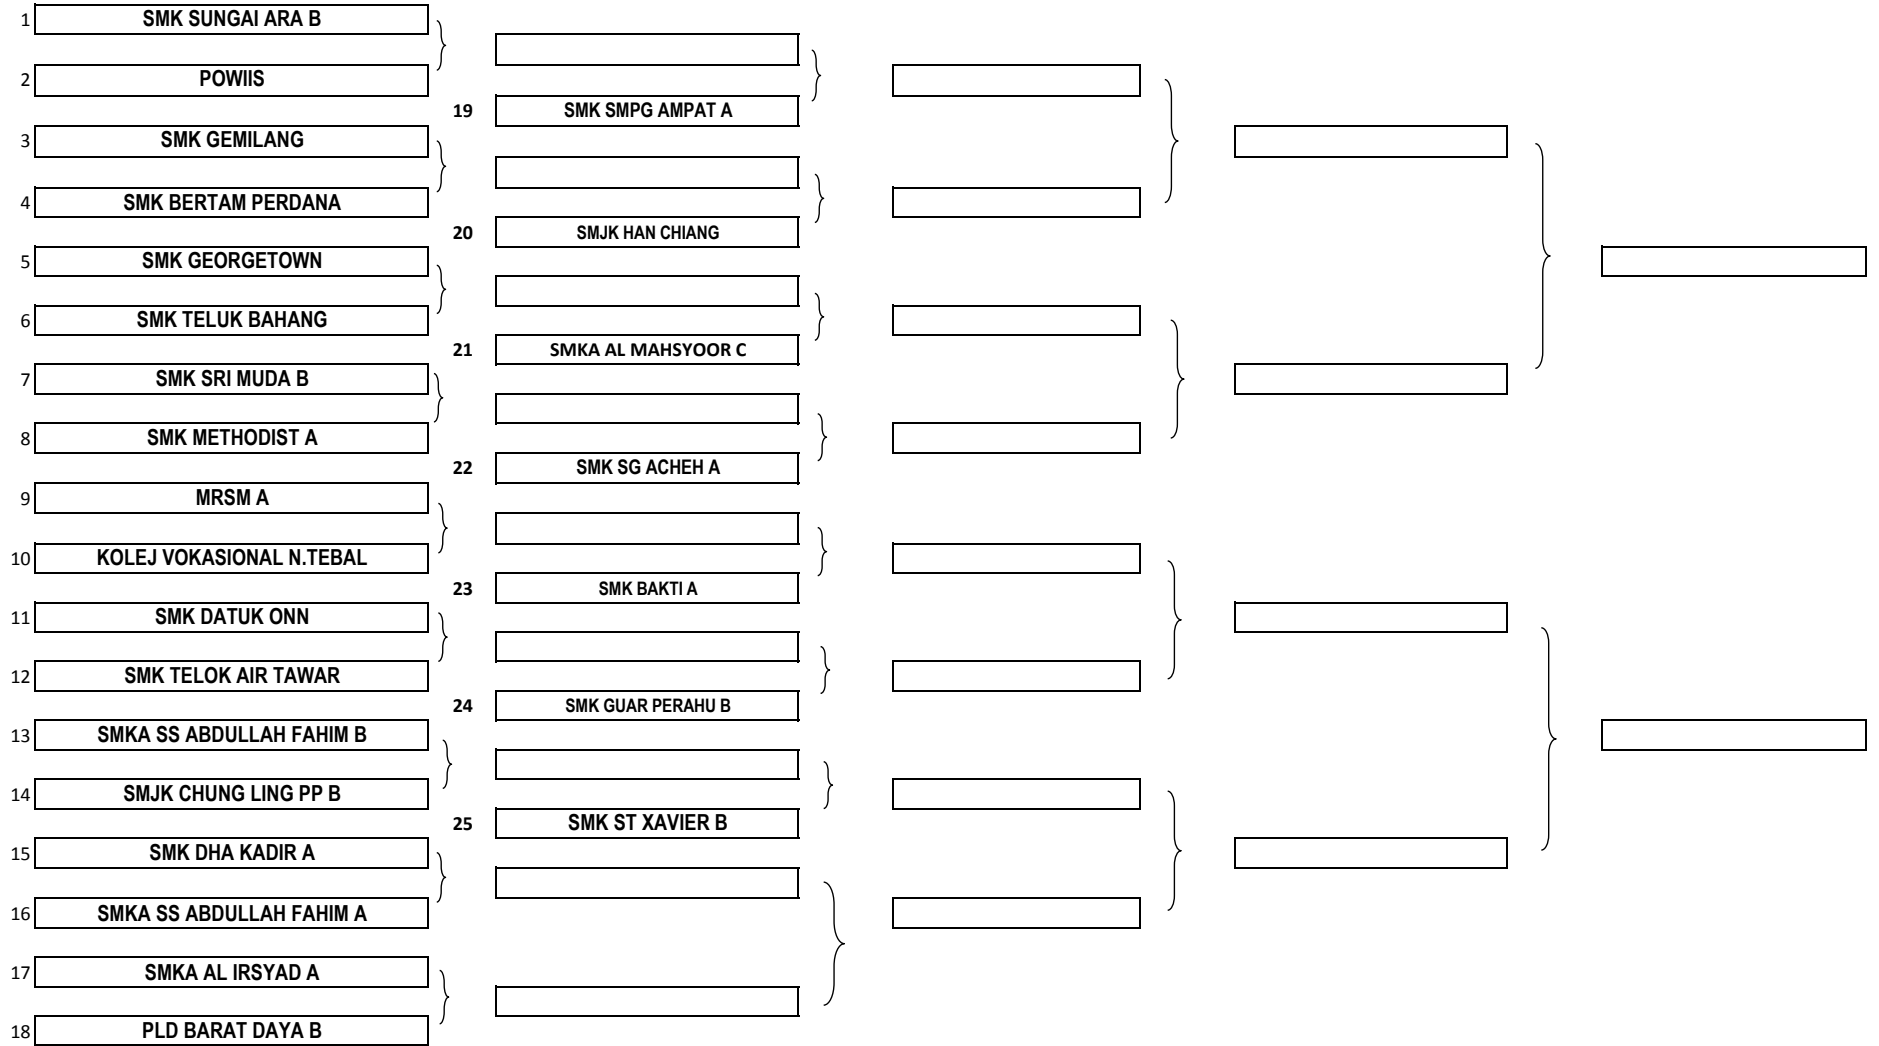

PADANG A

PUSINGAN 2

PUSINGAN 3

PUSINGAN 4

PUSINGAN 5

MNG

| PADANG A1 | PUSINGAN 2 | PUSINGAN 3 | PUSINGAN 4 | PUSINGAN 5 |
|----------------------------|------------|------------|------------|------------|
| | MNG | | | |
| 26 SMK ABDULLAH MUNSHI A | } | } | } | } |
| 27 KV B.PULAU A | | | | |
| 28 SMJK JIT SIN A | } | } | } | } |
| 29 SMK ALMA A | | | | |
| 30 SMK HUTCHINGS | } | } | } | } |
| 31 SMK PMTG TOK JAYA | | | | |
| 32 SMK DH MOHD NOR AHMAD | } | } | } | } |
| 33 SMK TUN HUSSEIEN ONN | | | | |
| 34 SMK SMPG AMPAT B | } | } | } | } |
| 35 SMK HAMID KHAN A | | | | |
| 36 SMK BAKTI B | } | } | } | } |
| 37 SMJK JIT SIN B | | | | |
| 38 SMK PERMAI INDAH B | } | } | } | } |
| 39 SMK SG ACHEH B | | | | |
| 40 SMK GUAR PERAHU INDAH A | } | } | } | } |
| 41 SMK DHA KADIR B | | | | |
| 42 SMK ABDULLAH MUNSHI B | } | } | } | } |
| 43 SMK KULIM A | | | | |

KEJOHANAN PIALA PERPADUAN - JADUAL PERLAWANAN 12 TKB

PUSINGAN 2

PUSINGAN 3

PUSINGAN 4

PUSINGAN 5

MNG

KEJOHANAN PIALA PERPADUAN - JADUAL PERLAWANAN 12 TKB

KEJOHANAN PIALA PERPADUAN - JADUAL PERLAWANAN 12 TKB