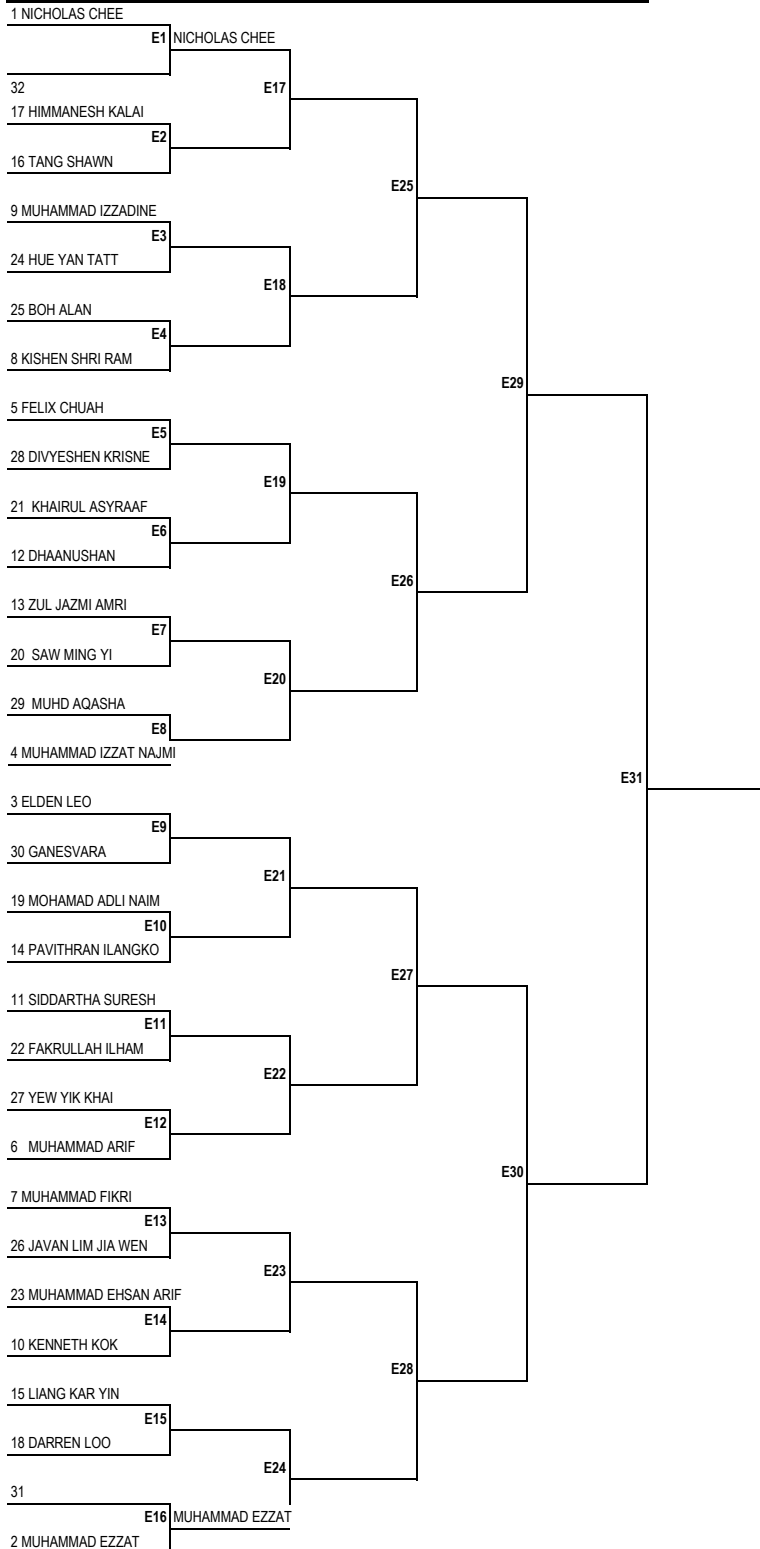

KEJOHANAN SKUASY MSSPP
05 - 08 FEBRUARI 2018
LELAKI 18 TAHUN

8 PAGI	12.00 TGH	11 PAGI	8 PAGI	8 PAGI
05.02.2018	05.02.2018	06.02.2018	07.02.2018	08.02.2018
ISNIN	ISNIN	SELASA	RABU	KHAMIS