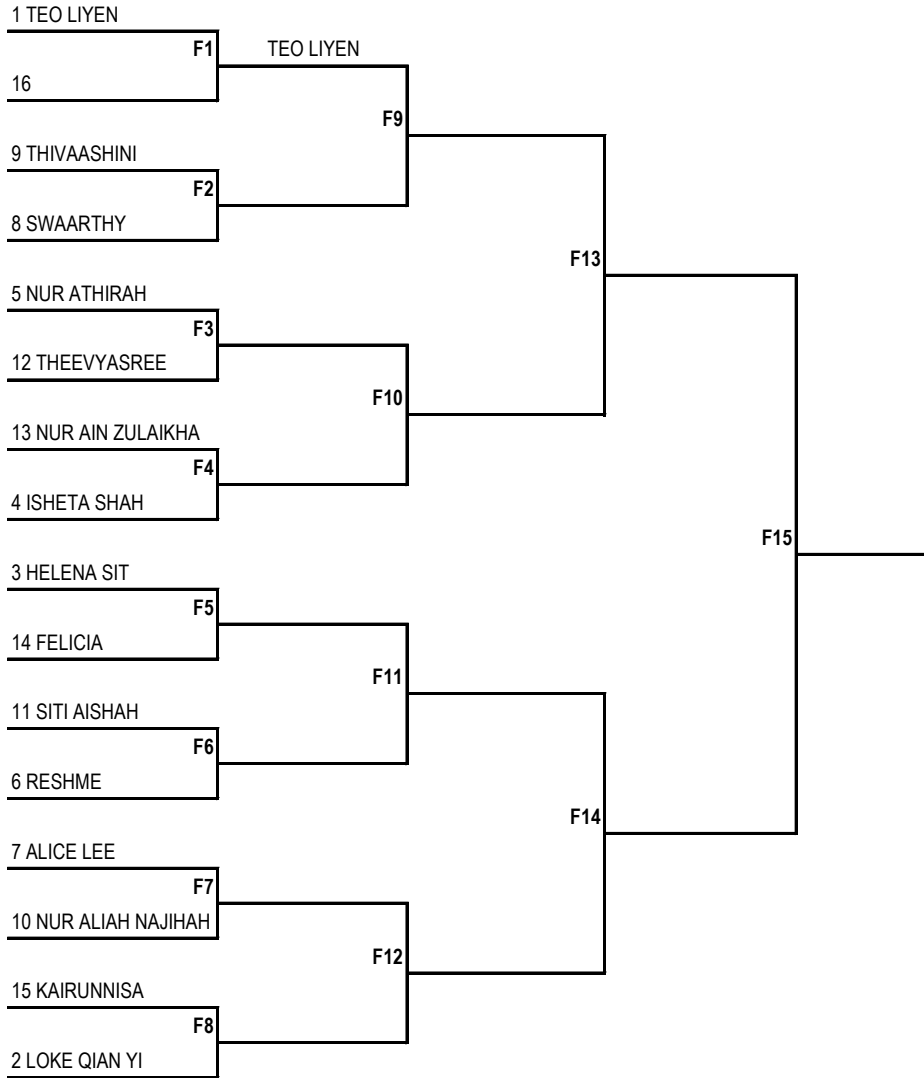

KEJOHANAN SKUASY MSSPP
05 - 08 FEBRUARI 2018
LELAKI 12 TAHUN

8 PAGI	12 TGH	11 PAGI	8 PAGI	8 PG
5.2.2018	5.2.2018	6.2.2018	7.2.2018	8.2.2018
ISNIN	ISNIN	SELASA	RABU	KHAMIS

KEJOHANAN SKUASY MSSPP
05 - 08 FEBRUARI 2018
PEREMPUAN 12 TAHUN

8 PAGI	8 PG	12 TGH	8 PAGI	8 PAGI
05.02.2018	06.02.2018	06.02.2018	07.02.2018	08.02.2018
ISNIN	SELASA	SELASA	RABU	KHAMIS

KEJOHANAN SKUASY MSSPP
05-08 FEBRUARI 2018
LELAKI 15 TAHUN

8 PG	8 PG	8 PG	12 TGH	8 PG	8 PG	8 PG	12 TGH	8 PG	8 PG	8 PG
05.2.2018	05.2.2018	06.2.2018	06.2.2018	07.2.2018	08.2.2018	07.2.2018	06.2.2018	06.2.2018	05.2.2018	05.2.2018
ISNIN	ISNIN	SELASA	SELASA	RABU	KHAMIS	RABU	SELASA	SELASA	ISNIN	ISNIN

KEJOHANAN SKUASY MSSPP
05 - 08 FEBRUARI 2018
PEREMPUAN 15 TAHUN

8 PAGI	12 PTG	11 PAGI	8 PAGI	8 PAGI
05.02.2018	05.02.2018	06.02.2018	07.02.2018	08.02.2018
ISNIN	ISNIN	SELASA	RABU	KHAMIS

KEJOHANAN SKUASY MSSPP
05 - 08 FEBRUARI 2018
LELAKI 18 TAHUN

8 PAGI	12.00 TGH	11 PAGI	8 PAGI	8 PAGI
05.02.2018	05.02.2018	06.02.2018	07.02.2018	08.02.2018
ISNIN	ISNIN	SELASA	RABU	KHAMIS

KEJOHANAN SKUASY MSSPP
05 - 08 FEBRUARI 2018
PEREMPUAN 18 TAHUN

8 PG	12 TGH	8 PG	8.00 PG
06.02.2018	06.02.2018	07.02.2018	08.02.2018
SELASA	SELASA	RABU	KHAMIS