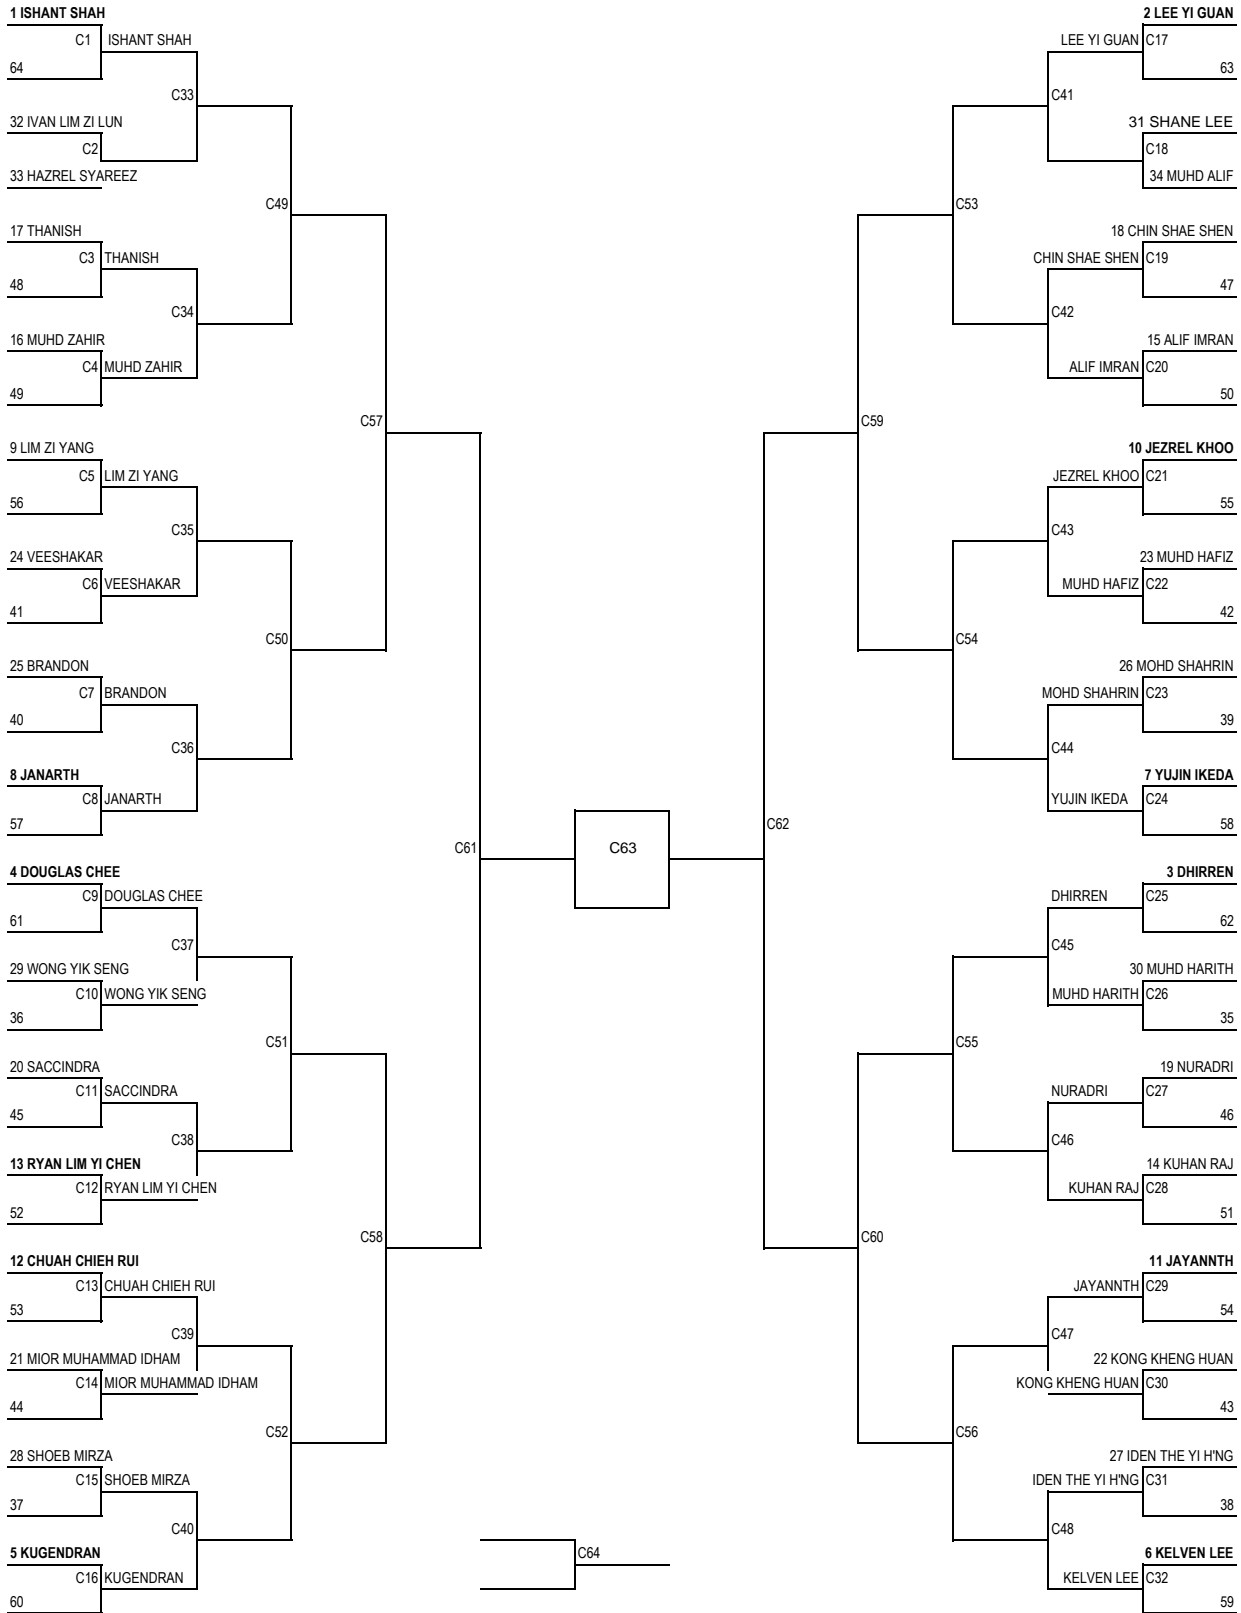

KEJOHANAN SKUASY MSSPP
05 - 08 FEBRUARI 2018
LELAKI 12 TAHUN

8 PAGI	12 TGH	11 PAGI	8 PAGI	8 PG
5.2.2018	5.2.2018	6.2.2018	7.2.2018	8.2.2018
ISNIN	ISNIN	SELASA	RABU	KHAMIS

KEJOHANAN SKUASY MSSPP
05 - 08 FEBRUARI 2018
PEREMPUAN 12 TAHUN

8 PAGI	8 PG	12 TGH	8 PAGI	8 PAGI
05.02.2018	06.02.2018	06.02.2018	07.02.2018	08.02.2018
ISNIN	SELASA	SELASA	RABU	KHAMIS

KEJOHANAN SKUASY MSSPP
05-08 FEBRUARI 2018
LELAKI 15 TAHUN

8 PG	8 PG	8 PG	12 TGH	8 PG	8 PG	8 PG	12 TGH	8 PG	8 PG	8 PG
05.2.2018	05.2.2018	06.2.2018	06.2.2018	07.2.2018	08.2.2018	07.2.2018	06.2.2018	06.2.2018	05.2.2018	05.2.2018
ISNIN	ISNIN	SELASA	SELASA	RABU	KHAMIS	RABU	SELASA	SELASA	ISNIN	ISNIN