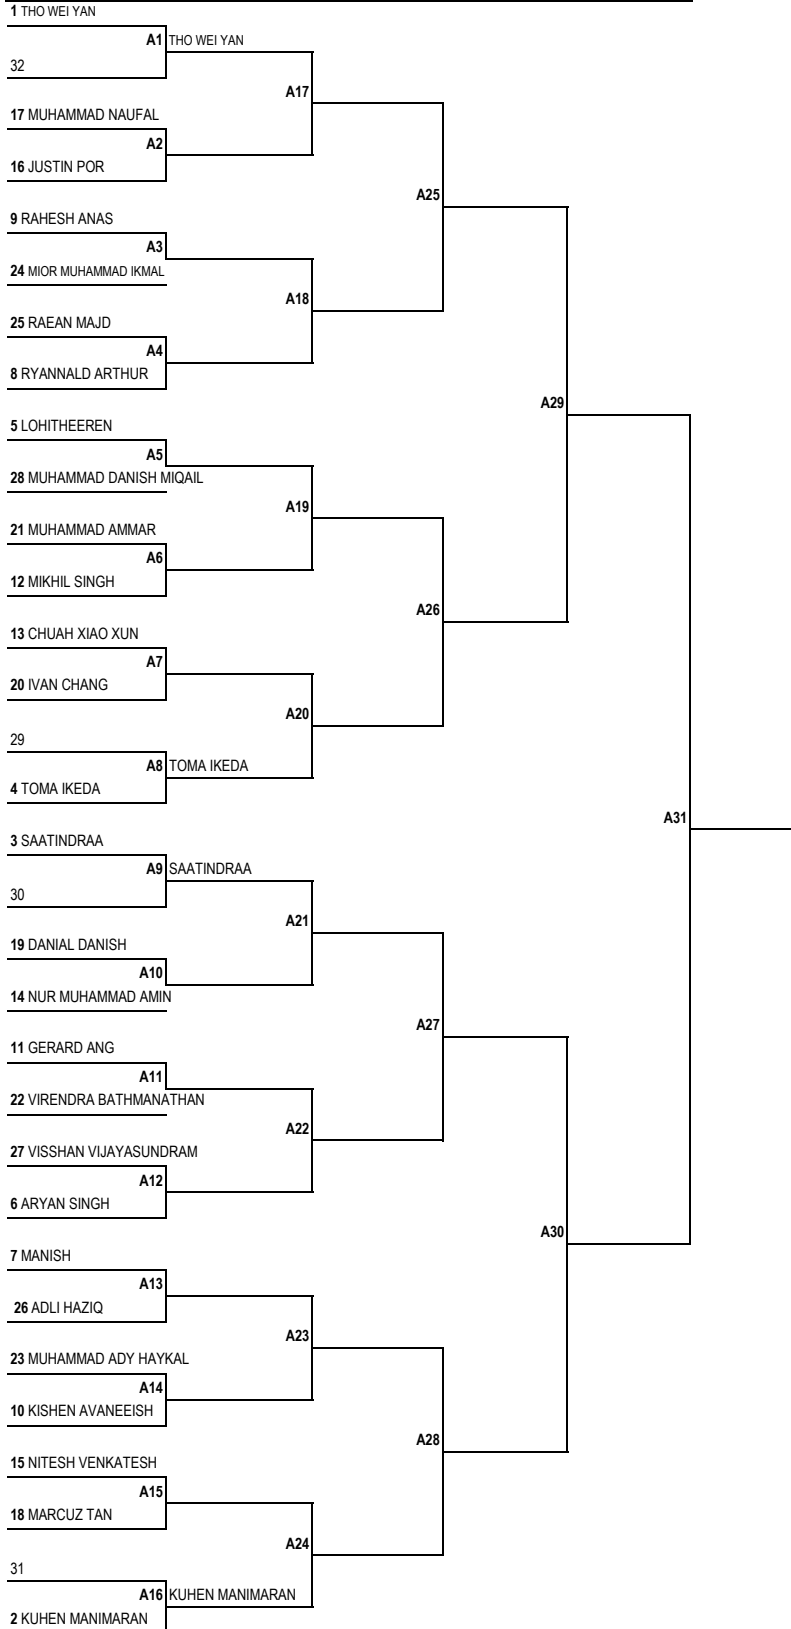

KEJOHANAN SKUASY MSSPP
05 - 08 FEBRUARI 2018
LELAKI 12 TAHUN

8 PAGI	12 TGH	11 PAGI	8 PAGI	8 PG
5.2.2018	5.2.2018	6.2.2018	7.2.2018	8.2.2018
ISNIN	ISNIN	SELASA	RABU	KHAMIS

KEJOHANAN SKUASY MSSPP
05 - 08 FEBRUARI 2018
PEREMPUAN 12 TAHUN

8 PAGI	8 PG	12 TGH	8 PAGI	8 PAGI
05.02.2018	06.02.2018	06.02.2018	07.02.2018	08.02.2018
ISNIN	SELASA	SELASA	RABU	KHAMIS

KEJOHANAN SKUASY MSSPP
05-08 FEBRUARI 2018
LELAKI 15 TAHUN

8 PG	8 PG	8 PG	12 TGH	8 PG	8 PG	8 PG	12 TGH	8 PG	8 PG	8 PG
05.2.2018	05.2.2018	06.2.2018	06.2.2018	07.2.2018	08.2.2018	07.2.2018	06.2.2018	06.2.2018	05.2.2018	05.2.2018
ISNIN	ISNIN	SELASA	SELASA	RABU	KHAMIS	RABU	SELASA	SELASA	ISNIN	ISNIN

KEJOHANAN SKUASY MSSPP
05 - 08 FEBRUARI 2018
PEREMPUAN 15 TAHUN

8 PAGI	12 PTG	11 PAGI	8 PAGI	8 PAGI
05.02.2018	05.02.2018	06.02.2018	07.02.2018	08.02.2018
ISNIN	ISNIN	SELASA	RABU	KHAMIS

KEJOHANAN SKUASY MSSPP
05 - 08 FEBRUARI 2018
LELAKI 18 TAHUN