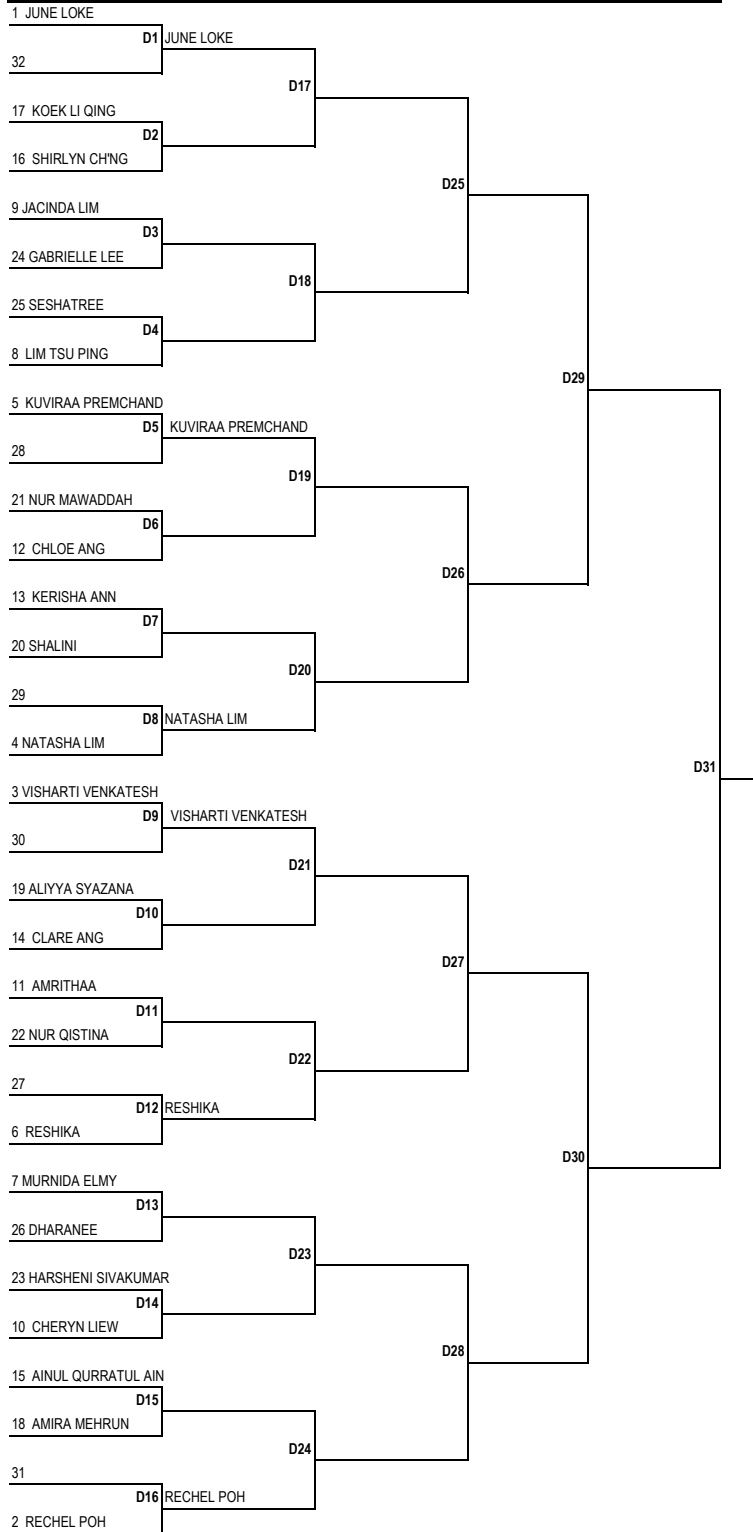

KEJOHANAN SKUASY MSSPP
05 - 08 FEBRUARI 2018
LELAKI 12 TAHUN

8 PAGI	12 TGH	11 PAGI	8 PAGI	8 PG
5.2.2018	5.2.2018	6.2.2018	7.2.2018	8.2.2018
ISNIN	ISNIN	SELASA	RABU	KHAMIS

KEJOHANAN SKUASY MSSPP
05 - 08 FEBRUARI 2018
PEREMPUAN 12 TAHUN

8 PAGI	8 PG	12 TGH	8 PAGI	8 PAGI
05.02.2018	06.02.2018	06.02.2018	07.02.2018	08.02.2018
ISNIN	SELASA	SELASA	RABU	KHAMIS

KEJOHANAN SKUASY MSSPP
05-08 FEBRUARI 2018
LELAKI 15 TAHUN

8 PG	8 PG	8 PG	12 TGH	8 PG	8 PG	8 PG	12 TGH	8 PG	8 PG	8 PG
05.2.2018	05.2.2018	06.2.2018	06.2.2018	07.2.2018	08.2.2018	07.2.2018	06.2.2018	06.2.2018	05.2.2018	05.2.2018
ISNIN	ISNIN	SELASA	SELASA	RABU	KHAMIS	RABU	SELASA	SELASA	ISNIN	ISNIN

KEJOHANAN SKUASY MSSPP
05 - 08 FEBRUARI 2018
PEREMPUAN 15 TAHUN

8 PAGI	12 PTG	11 PAGI	8 PAGI	8 PAGI
05.02.2018	05.02.2018	06.02.2018	07.02.2018	08.02.2018
ISNIN	ISNIN	SELASA	RABU	KHAMIS

KEJOHANAN SKUASY MSSPP
05 - 08 FEBRUARI 2018
LELAKI 18 TAHUN