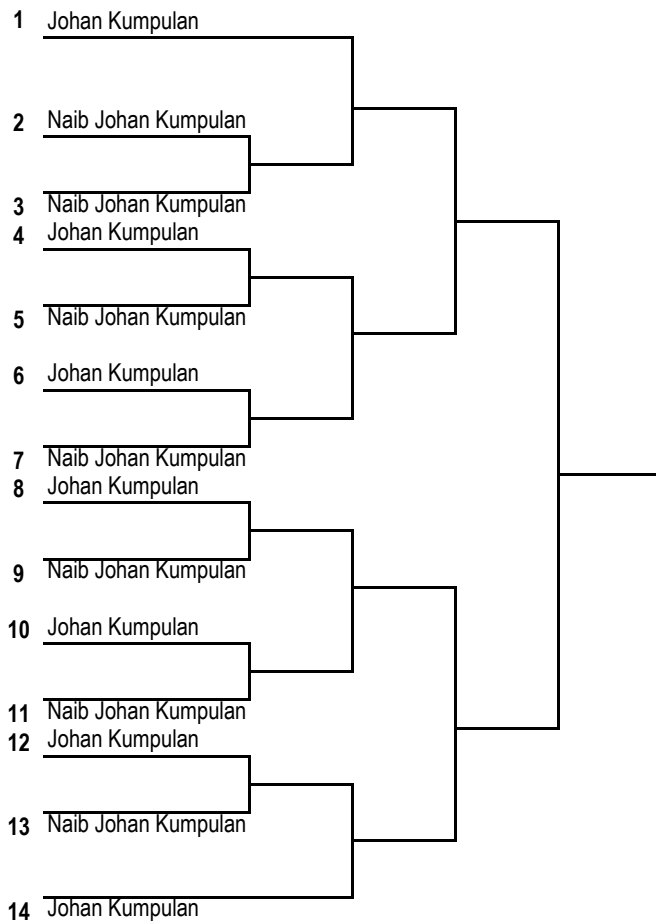

KATEGORI LELAKI

Pusingan 2   Suku Akhir   Separuh Akhir   Akhir