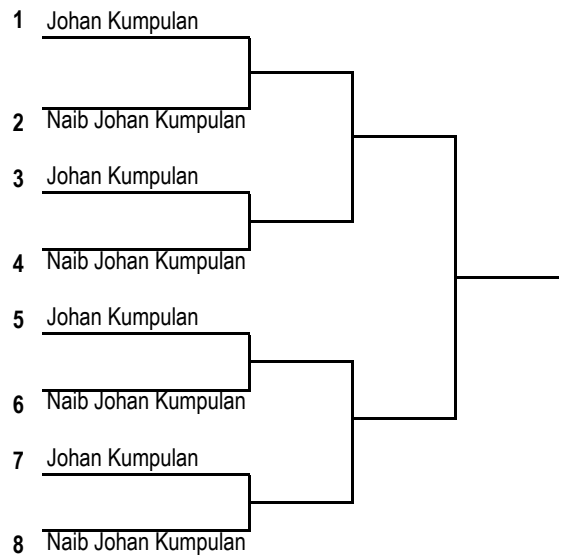

Masa Permainan	Pusingan Awal	:	10 minit X 2 separuh masa
	Pusingan 2 - Akhir	:	7 minit X 4 suku masa

KATEGORI LELAKI

Pusingan 2 Suku Akhir Separuh Akhir Akhir

KATEGORI PEREMPUAN

Suku Akhir Separuh Akhir Akhir

PENCAPAIAN	LELAKI	PEREMPUAN
JOHAN		
NAIB JOHAN		
TEMPAT KE-3		
TEMPAT KE-4		

**JADUAL PERTANDINGAN BOLA KERANJANG 18 TKB MSSPP TAHUN 2018
PERINGKAT NEGERI**

TARIKH : 1 - 2 Mac 2018
MASA : 8.30 pagi – 6.00 petang
GELANGGANG : SMJK Chung Ling PP