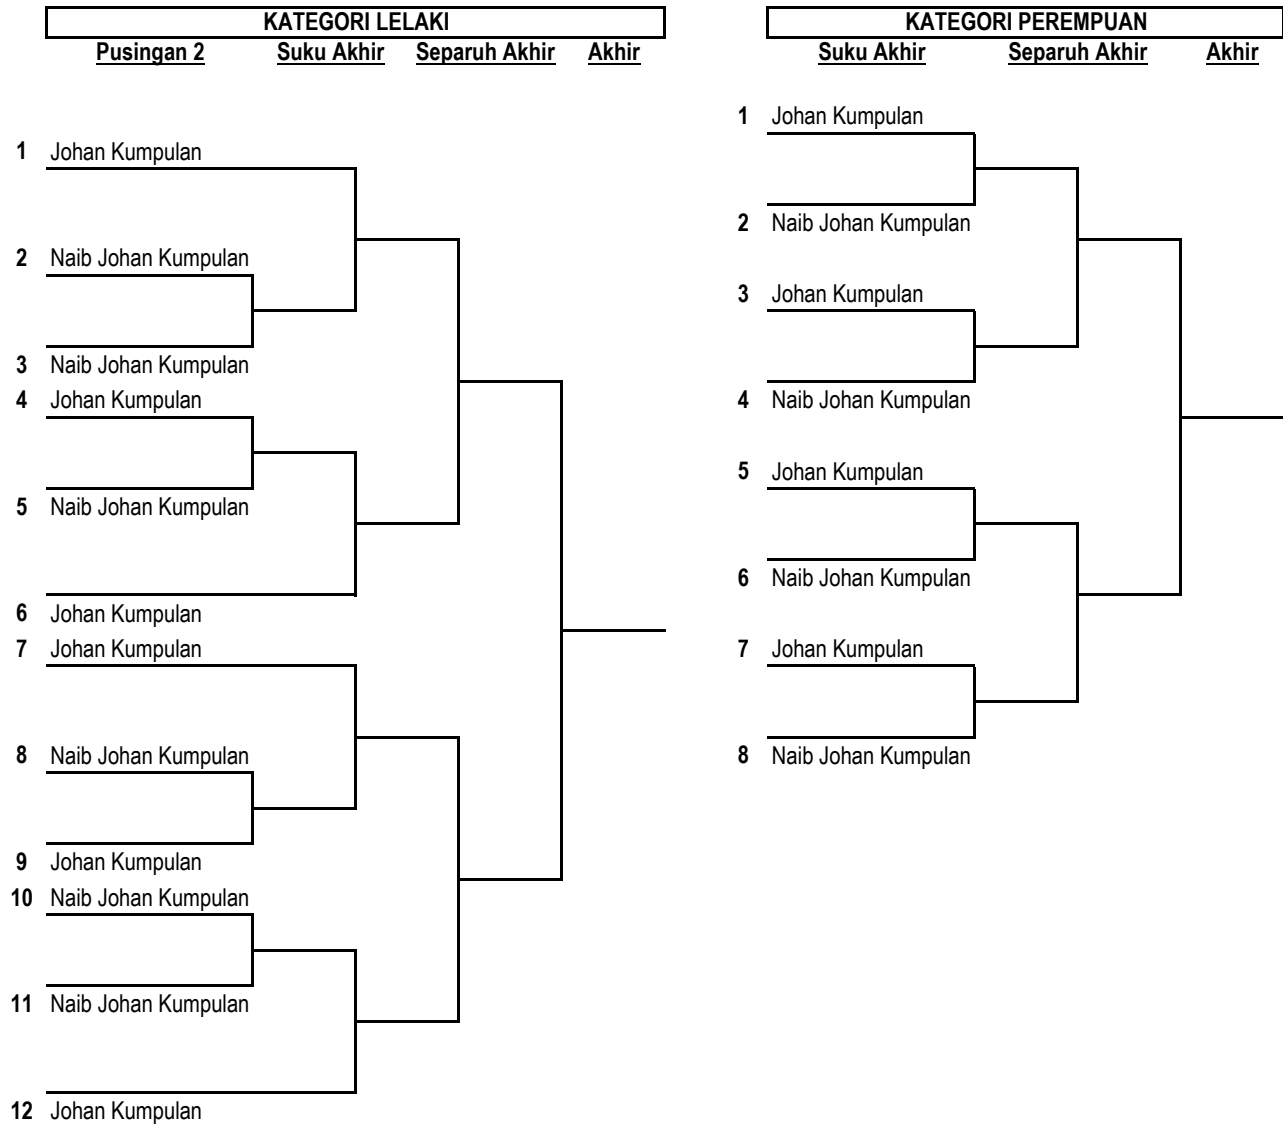

**JADUAL PERTANDINGAN BOLA KERANJANG 18 TKB MSSPP TAHUN 2018
DAERAH SEBERANG PERAI**

TARIKH : 22-28 Februari 2018
MASA : 8.30 pagi – 6.00 petang
GELANGGANG : SMJK Chung Ling Butterworth

KATEGORI LELAKI					
LH	LI	LJ	LK	LL	LM
Chung Ling BW	Jit Sin (Ind)	Jalan Damai	Bagan Jaya	Tun Hussein Onn	Tmn. Sejahtera
Tmn. Perwira	Bukit Mertajam	Jit Sin	Jit Sin II	St. Mark	Sains K.Batas
Mak Mandin	Simpang Empat	Valdor	Pmtg. Rawa	TSS Shahabuddin	Berapit
					TSS Barakbah

Masa Permainan	Pusingan Awal	:	10 minit X 2 separuh masa
	Pusingan 2 - Akhir	:	7 minit X 4 suku masa

CARTA PUSINGAN 2 (DAERAH SEBERANG PERAI)

PENCAPAIAN	LELAKI	PEREMPUAN
JOHAN		
NAIB JOHAN		
TEMPAT KE-3		
TEMPAT KE-4		