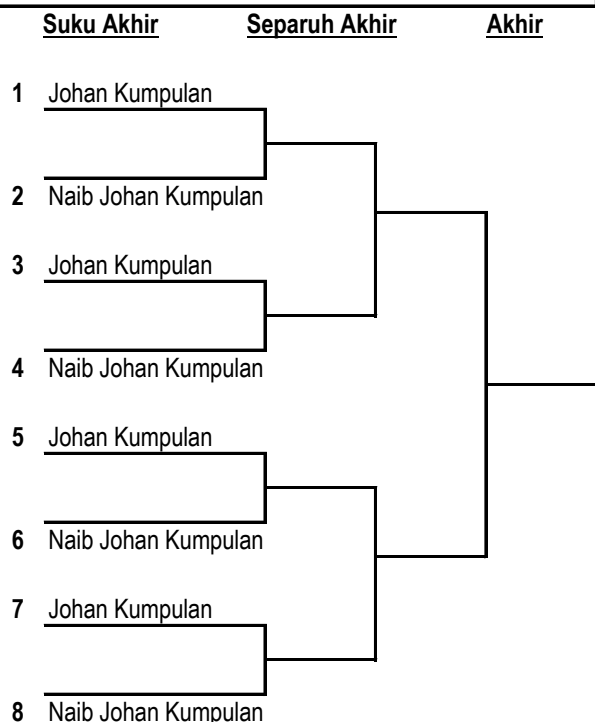

Tarikh	Bil	Masa	Gel.	Kump.	Pasukan Bertanding			Keputusan	Catatan	
8.2.2018 Khamis	37	0800	C	QF P	1	lwn	2	-		
	38	0845	C	QF P	3	lwn	4	-		
	39	0930	C	QF P	5	lwn	6	-		
	40	1015	C	QF P	7	lwn	8	-		
	41	1500	C	QF L	1	lwn	2	-		
	42	1545	C	QF L	3	lwn	4	-		
	43	1630	C	QF L	5	lwn	6	-		
	44	1715	C	QF L	7	lwn	8	-		
9.2.2018 Jumaat	45	0800	C	SF P	-- Pemenang 37 -- lwn -- Pemenang 38 --			-		
	46	0845	C	SF P	-- Pemenang 39 -- lwn -- Pemenang 40 --			-		
	47	0930	C	SF L	Pemenang 41 lwn -- Pemenang 42 --			-		
	48	1015	C	SF L	-- Pemenang 43 -- lwn -- Pemenang 44 --			-		
	49	1430	C	Ke-3/4 P	-- Kalah 60 -- lwn -- Kalah 61 --			-		
	50	1515	C	Ke-3/4 L	-- Kalah 60 -- lwn -- Kalah 61 --			-		
	51	1600	C	Akhir P	-- Pemenang 62 -- lwn -- Pemenang 63 --			-		
	52	1645	C	Akhir L	-- Pemenang 62 -- lwn -- Pemenang 62 --			-		
		1730	C	Upacara Penyampaian Hadiah						

Masa Permainan	Pusingan Awal - Separuh Akhir	: 7 minit X 4 suku masa
	Perlawanan Akhir	: 10 minit X 4 suku masa

KATEGORI LELAKI

KATEGORI PEREMPUAN

PENCAPAIAN	LELAKI	PEREMPUAN
JOHAN		
NAIB JOHAN		
TEMPAT KE-3		
TEMPAT KE-4