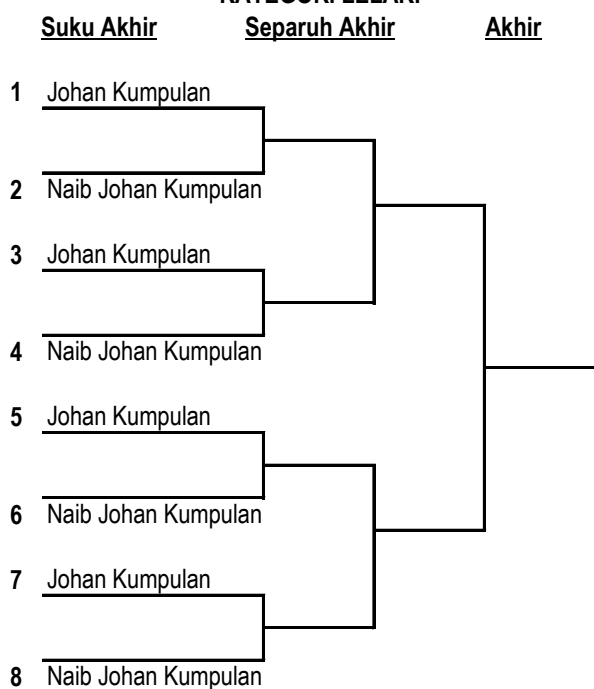

Tarikh	Bil	Masa	Gel.	Kump.	Pasukan Bertanding	Keputusan	Catatan
9.2.2018 Jumaat	30	1330	A	Ke-3/4 P	--- Kalah 26 --- lwn --- Kalah 27 ---	-	
	31	1415	A	Ke-3/4 L	--- Kalah 28 --- lwn --- Kalah 29 ---	-	
	32	1500	A	Akhir P	--- Pemenang 26 --- lwn --- Pemenang 27 ---	-	
	33	1545	A	Akhir L	--- Pemenang 28 --- lwn --- Pemenang 29 ---	-	
	1630			Upacara Penyampaian Hadiah			

Masa Permainan	Pusingan Awal - Separuh Akhir	: 7 minit X 4 suku masa
	Perlawanan Akhir	: 10 minit X 4 suku masa

KATEGORI LELAKI

PENCAPAIAN	LELAKI	PEREMPUAN
JOHAN		
NAIB JOHAN		
TEMPAT KE-3		
TEMPAT KE-4